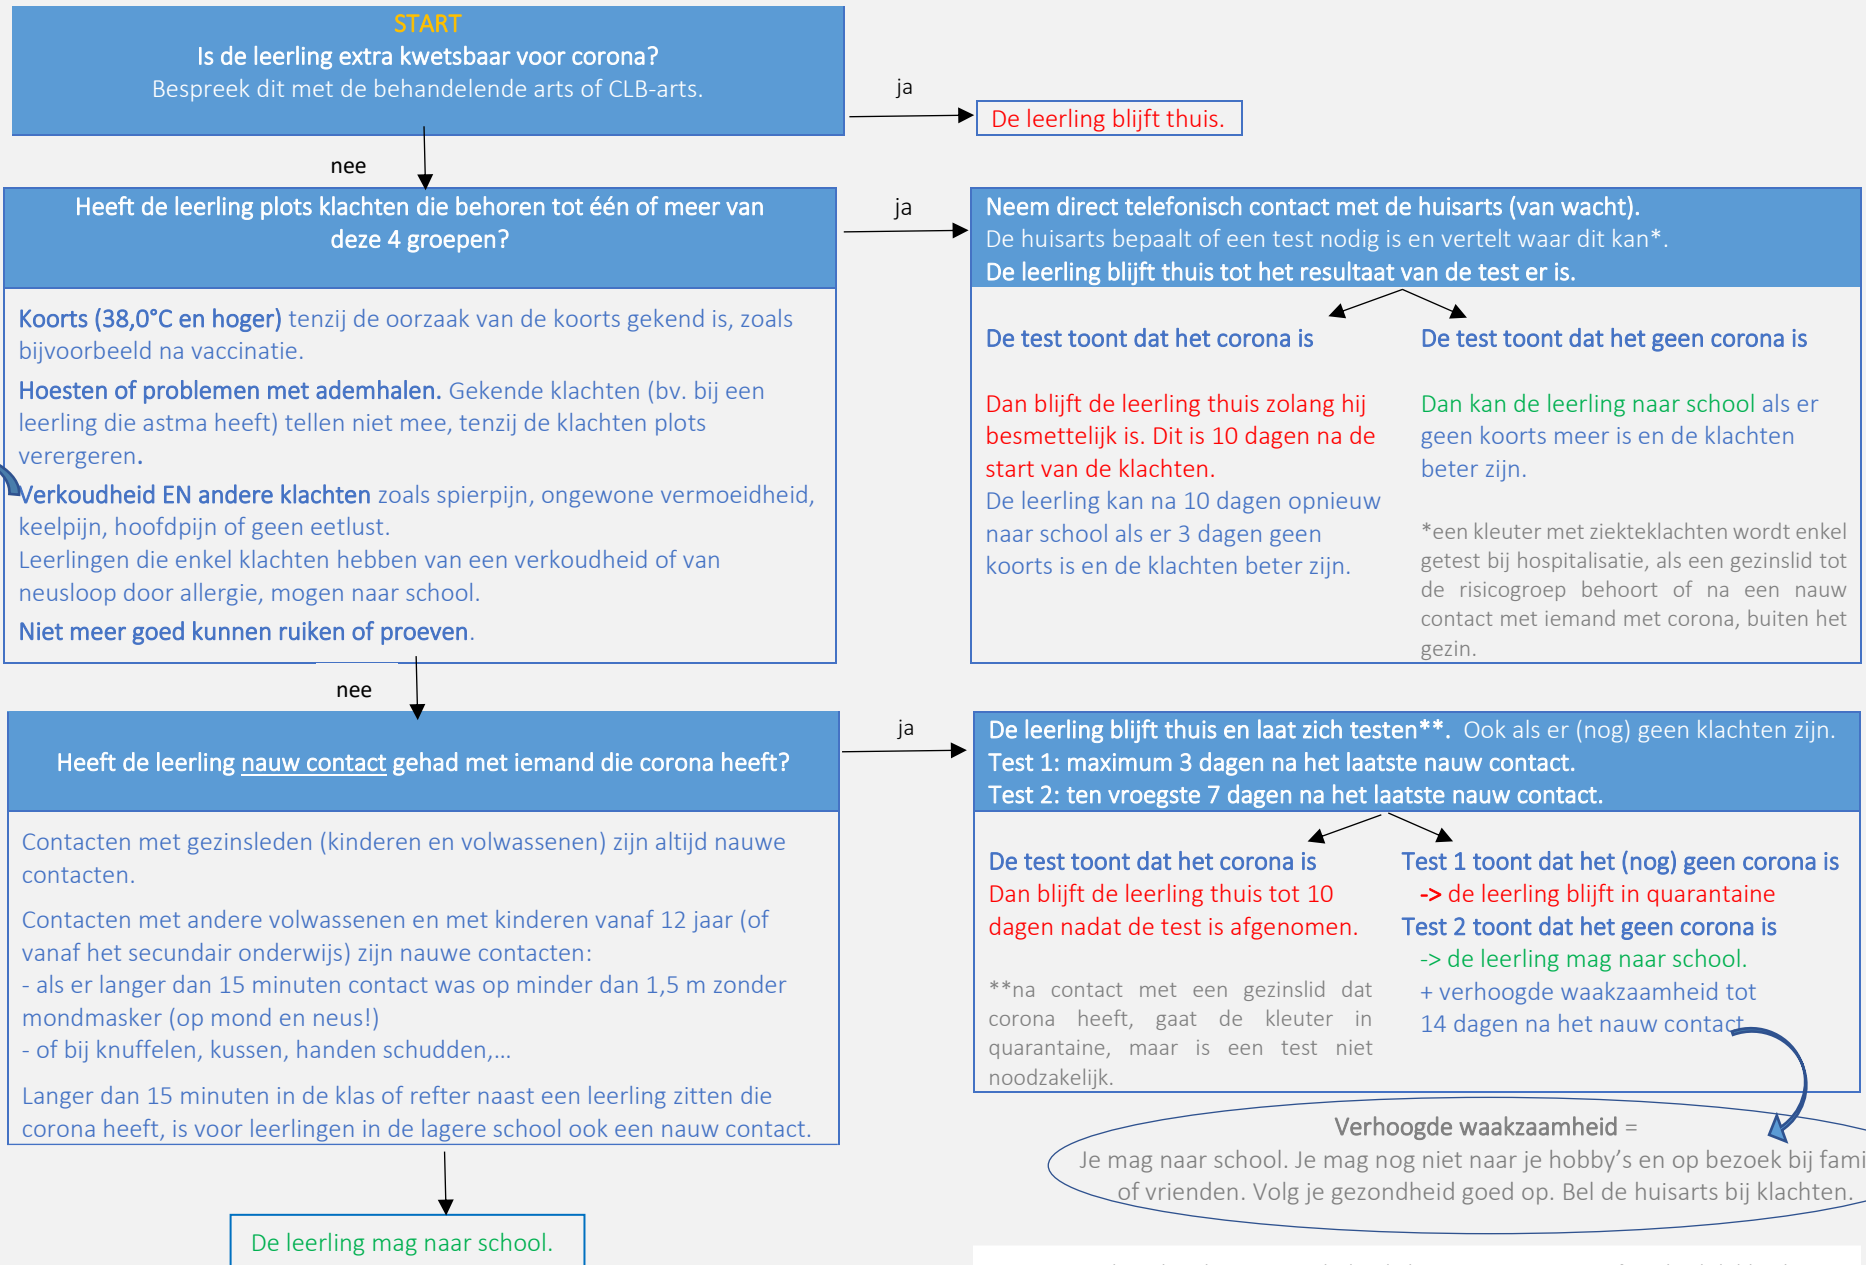

## BESLISBOOM COVID-19 VOOR LEERLINGEN IN HET KLEUTER, LAGER EN SECUNDAIR ONDERWIJS. Mag deze leerling naar school?

Zijn er na het doorlopen van de beslisboom nog vragen of onduidelijkheden?  
Neem dan contact op met de huisarts of CLB-arts.